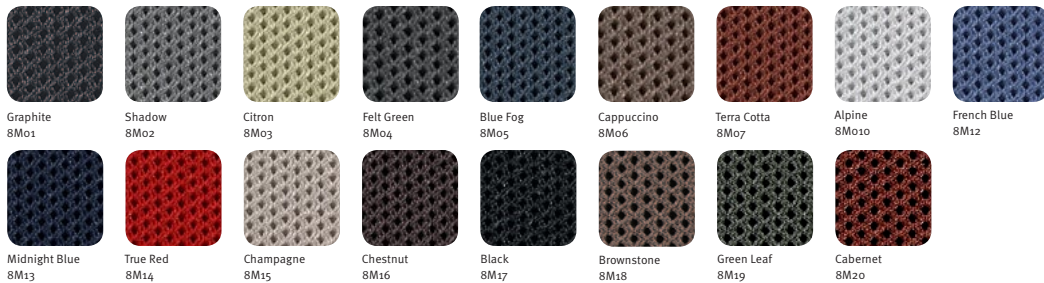

##### Bento Fabric

Frost 7001    Linen 7002    Khaki 7003    Truffle 7004    Grey-Black 7005    Pumpkin 7006    Cranberry 7007    Everglade 7008    Cobalt 7009

##### Checkmate Fabric

Squash 5G01    Warm Grey 5G02    Barnacle 5G03    Cinder 5G04    Sesame 5G05    Mango 5G06    Paprika 5G07    Neptune 5G08    Boysenberry 5G09

Mulberry 5G10    Fennel 5G11    Surf 5G12    Chive 5G13

### MATERIALS CONTINUED

**Chair  
Finishes  
Continued**

**Coil  
Fabric**

**Latitude  
Fabric**

**Stitches  
Fabric**

**Bingo  
Fabric**