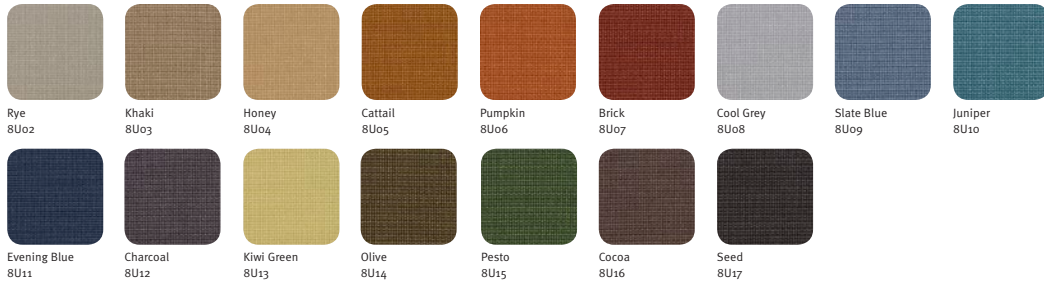

##### Rhythm Fabric

Kiwi Green 3001    Green Apple 3002    Peacock 3003    Bayou 3004    Berry Blue 3005    Iris 3006    Twilight 3007    Pumpkin 3008    Poppy 3009

Molasses 3010    Mulberry 3011    Khaki 3012    Mink 3013    Black 3014    Charcol 3015

##### Bento Fabric

Frost 7001    Linen 7002    Khaki 7003    Truffle 7004    Grey-Black 7005    Pumpkin 7006    Cranberry 7007    Everglade 7008    Cobalt 7009

##### Checkmate Fabric

Squash 5G01    Warm Grey 5G02    Barnacle 5G03    Cinder 5G04    Sesame 5G05    Mango 5G06    Paprika 5G07    Neptune 5G08    Boysenberry 5G09

Mulberry 5G10    Fennel 5G11    Surf 5G12    Chive 5G13

### MATERIALS CONTINUED

**Chair  
Finishes  
Continued**

**Coil  
Fabric**

**Latitude  
Fabric**

**Stitches  
Fabric**

**Bingo  
Fabric**