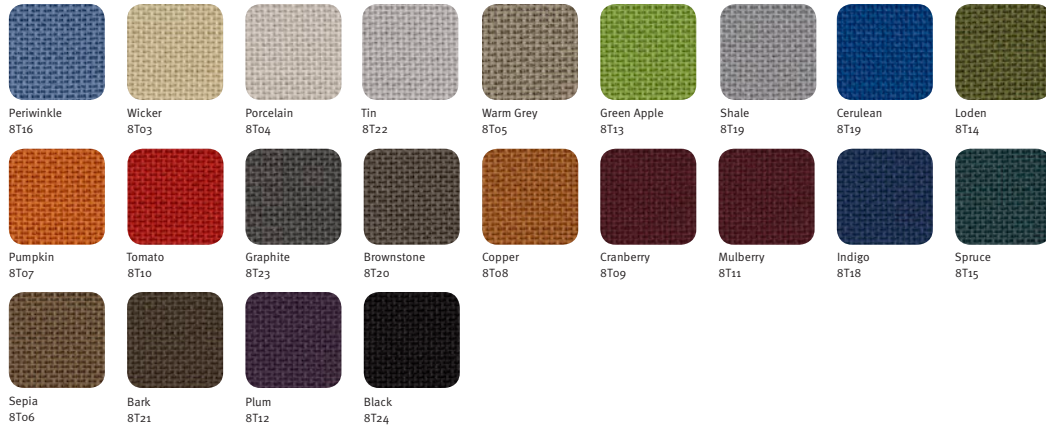

Crossing Fabric