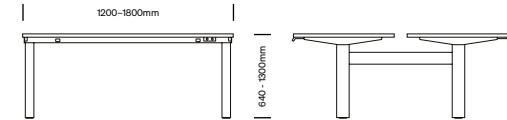

Garantie

Werkoppervlak: garantie van 12 jaar bij 3-ploegendienst.
Onderstel: garantie van 5 jaar bij 1-ploegendienst.

Productlijn-overzicht

Rug-aan-rug rechthoekig bureau

Rug-aan-rug 120° bureau

Materialen