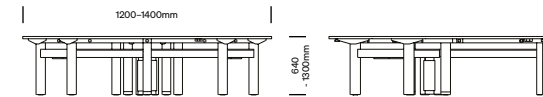

Garantie

Werkoppervlak: garantie van 12 jaar bij 3-ploegendienst.
Onderstel: garantie van 5 jaar bij 1-ploegendienst.

Productlijn-overzicht

Rug-aan-rug rechthoekig bureau

Rug-aan-rug 120° bureau

Materialen