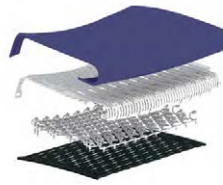

HermanMiller
Embodiment[®]

Es tan inteligente, que el solo hecho de sentarse allí lo ayudará a pensar

Embody

Diseñada por Bill Stumpf y Jeff Weber

Embody comenzó con la identificación de un problema que no había sido resuelto: la falta de armonía física entre las personas y su tecnología. Pasar demasiado tiempo sentado frente a nuestras computadoras portátiles o tabletas, solo moviendo los dedos puede hacer que estemos rígidos y cansados ya que nuestros cuerpos fueron creados para estar en movimiento. Con Embody, los diseñadores Bill Stumpf y Jeff Weber se propusieron resolver este problema.

Más de 30 médicos y doctores de biomecánica, visión, terapia física y ergonomía contribuyeron con su experiencia para ayudar en el desarrollo de esta silla. Como resultado, Embody ha establecido un nuevo estándar en cuanto a la distribución de la presión, la alineación natural y el apoyo para lograr movimientos saludables en una sillería ergonómica.

Rendimiento

Aprecie el Pixelated Support™ de Embody desde el momento en que se sienta, es una sensación de estar flotando y, a su vez, estar perfectamente equilibrado. Gracias a una matriz dinámica de píxeles, las superficies del asiento y el respaldo de Embody se adaptan automáticamente a los micro movimientos de su cuerpo, distribuyendo su peso de manera uniforme al momento de sentarse. Esto reduce la presión y fomenta el movimiento, ambos aspectos son clave para mantener la concentración y una circulación saludable.

El respaldo de Embody está diseñado del mismo modo que su espalda. Cuenta con una región central y costillas flexibles. El ajuste del Backfit™ permite colocar el respaldo en línea con la curva natural de la columna. Esto le permite lograr una postura natural y equilibrada. Una vez que la silla se ajusta a su cuerpo, el respaldo se adapta a sus movimientos, ajustándose automáticamente a sus distintas posiciones. Ya sea que se incline o se recline, el apoyo se mantiene constante.