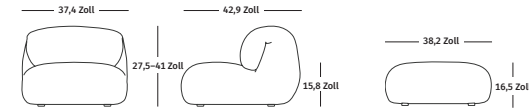

Produktlinie

Luva Modular Sofa Gruppe

Einzelne Sitzfläche, Sessel

Einzelne Sitzfläche mit Armlehne (links oder rechts)

Einzelne Sitzfläche, ohne Armlehne

Ottomane

Sessel, mit Armlehne (links oder rechts)

Metallteile