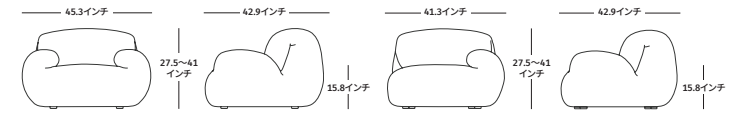

ルヴァモジュラーソファグループ

画像

[イメージギャラリーを見る](#)

主な特長

- 1. 有機的なフォルム**
包み込むようなクッションと丸みを帯びた美しさが、空間に視覚的な柔らかさをもたらします。
- 2. 使いやすいパーツキット**
5通りの形状を組み合わせ、お好みの形とサイズのソファを自由に作ることができます。
- 3. 折りたたみ式の背もたれ**
手で背もたれを広げると、よりリラックスした姿勢で座ることができます。
- 4. 連結と切り離し**
座面下部近くに取り付けられているバーを使用して、ソファを簡単に連結したり切り離したりできます。

カテゴリー

ルヴァモジュラーソファグループ

シングルシート、アームチェア

シングルシート、アーム付き(左または右)

シングルシート、アームレス

オットマン

寝椅子、アーム付き(左または右)

ハードウェア