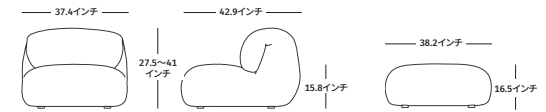

ルヴァモジュラーソファグループ

画像

[イメージギャラリーを見る](#)

主な特長

- 1. 有機的なフォルム**
包み込むようなクッションと丸みを帯びた美しさが、空間に視覚的な柔らかさをもたらします。
- 2. 使いやすいパーツキット**
5通りの形状を組み合わせ、お好みの形とサイズのソファを自由に作ることができます。
- 3. 折りたたみ式の背もたれ**
手で背もたれを広げると、よりリラックスした姿勢で座ることができます。
- 4. 連結と切り離し**
座面下部近くに取り付けられているバーを使用して、ソファを簡単に連結したり切り離したりできます。

カテゴリー

ルヴァモジュラーソファグループ

シングルシート、アームチェア

シングルシート、アーム付き(左または右)

シングルシート、アームレス

オットマン

寝椅子、アーム付き(左または右)

ハードウェア