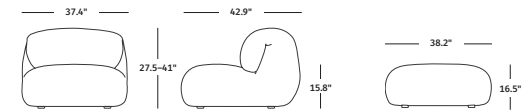

单人座椅, 无扶手

脚凳