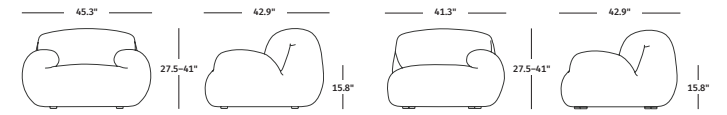

质保

5年

[hermanmiller.com/
luva-modular-sofa-group](http://hermanmiller.com/luva-modular-sofa-group)

Luva 模块化沙发系列

图片

[查看图片库](#)

关键性能

- 1. 自然形态**
波浪式衬垫和圆润美学, 为空间增添视觉上的柔和感。
- 2. 简易套件**
提供五种不同的形状, 可自由打造您想要的沙发形状和尺寸
- 3. 靠背开合**
用手即可将背部向上推, 形成一个更放松的姿势。
- 4. 连排支架**
靠近座椅底部的独立支架可以轻松固定或分离沙发

配置一览

Luva 模块化沙发系列

单人座椅, 扶手椅

单人座椅, 带扶手 (左侧或右侧)

单人座椅, 无扶手

脚凳

躺椅, 带扶手 (左侧或右侧)

五金件