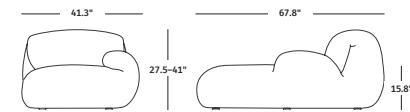

配置一览

Luva 模块化沙发系列

单人座椅, 扶手椅

单人座椅, 带扶手 (左侧或右侧)

单人座椅, 无扶手

脚凳

躺椅, 带扶手 (左侧或右侧)

五金件