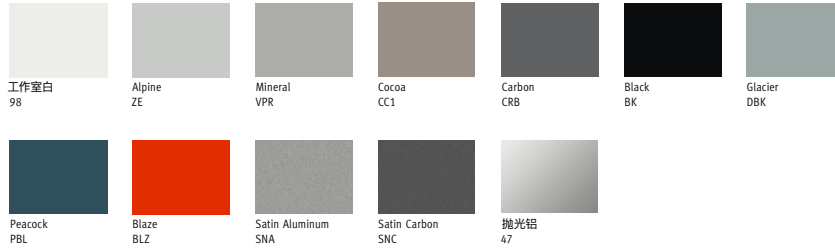

材料

Pronta堆叠座椅可提供丰富多样的织物和底座饰面。
访问 hermanmiller.com/materials，查看我们提供的完整织物和材料选择。

Pronta堆叠座椅

框架
饰面

框架
饰面

要了解更多信息，请访问 hermanmiller.cn 或拨打电话 021-33315580。

HermanMiller和都属于Herman Miller, Inc.的注册商标。
Herman Miller出品的Pronta堆叠座椅是Herman Miller, Inc及其子公司的注册商标。
所有其他商标的所有权属于其各自的拥有者。

© 2020 Herman Miller, Inc., Zeeland, Michigan
保留所有权利。