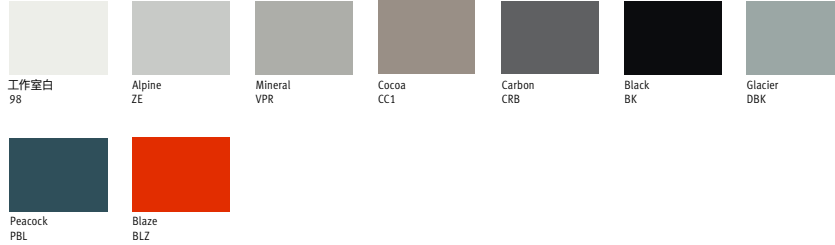

材料

Pronta堆叠座椅可提供丰富多样的织物和底座饰面。
访问 hermanmiller.com/materials，查看我们提供的完整织物和材料选择。

Pronta堆叠座椅

框架
饰面