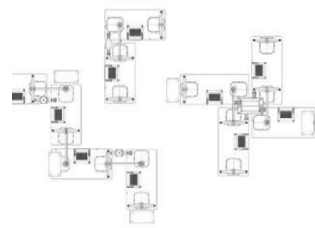

Een intelligent systeem

Atlas Office Landscape weerspiegelt Herman Millers rijke geschiedenis en expertise op het gebied van baanbrekende, innovatieve werksystemen, en is een inventief ontwerp dat anders is dan standaard zit-sta-bureaus. Dankzij een vereenvoudigde en consistente benadering van componenten en elektrische onderdelen kunnen grote groepen in hoogte verstelbare bureaus net zo gemakkelijk worden geconfigureerd en samengesteld als een losstaand werkstation. Vergadertafels en geïntegreerde opbergruimte geven Atlas de flexibiliteit om moeiteloos te kunnen voldoen aan de behoeften van elk individu.

Geen hoeken maar rondingen

Met zijn vloeiende rondingen heeft Atlas Office Landscape een organische vormgeving die soepel in uw kantoorruimte past. Het is ontworpen om de elegantie van een meubelstuk te weerspiegelen, in plaats van als een strakke rij uniforme bureaus, en de vloeiende rondingen zijn in alle onderdelen van het systeem te vinden. De werkoppervlakken, schermen, stroomvoorziening en opbergmogelijkheden geven de ruimtes een organischer, uitnodigender, menselijker aanzien.

“Uiteindelijk ligt de grootste kracht van Atlas Office Landscape in zijn flexibiliteit,” besluit Tim. “Atlas wordt niet belemmerd door structuren die traditioneel te zien zijn in hoogtestelbaar meubilair, zoals een horizontale balk. Dit betekent dat rechtlijnige, 90-graden en z-plan layouts allemaal eenvoudig realiseerbaar zijn.”