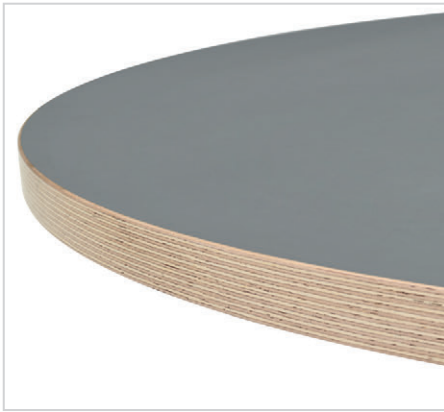

Details und Funktionen

Eckige Kante