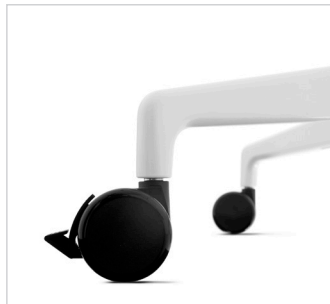

Connectivité pratique

Les tables Civic proposent un bloc d'alimentation pour vous permettre de rester toujours connecté. Les câbles sont soigneusement dissimulés dans les colonnes et les traverses. Son esthétique épurée et sobre ainsi que sa source d'alimentation pratique favorisent la concentration pour vous soutenir dans votre travail.

Une transformation hors du commun

La gamme de tables Civic comprend des tables de toutes tailles et formes : rectangulaires, carrées, rondes, ovales trapézoïdales ou encore en forme de poire. Elle propose en outre de nombreux choix de finitions pratiques ou raffinées. Que vous ayez besoin d'une table sérieuse pour une salle de réunion ou d'une table pleine de charme pour un café, elle est disponible dans la gamme.

Surface marbrée avec bord profilé fin pour une finition de la plus haute qualité.

Détails et fonctionnalités

Bord carré

Bord profilé

Options de patins et roulettes

Formes de plateaux pour tout environnement

Options d'alimentation en accès direct

Différentes hauteurs, y compris table haute

Retrouvez l'ensemble des fonctionnalités et options disponibles pour les tables Civic sur hermanmiller.com.

À propos de Sam Hecht et Kim Colin