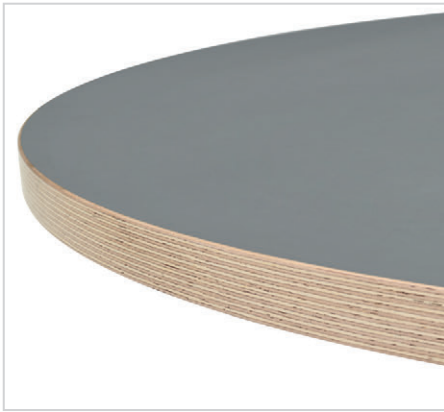

Détails et fonctionnalités

Bord carré