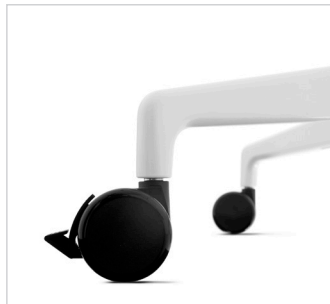

Opzioni ruote e piedini