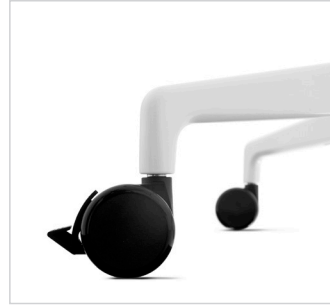

Opties voor zwenkwielen en glijvoeten