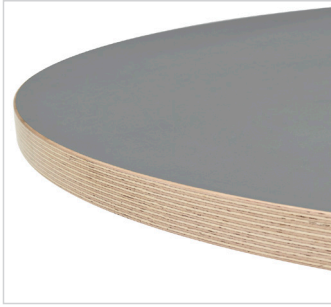

Details en kenmerken

Rechte rand