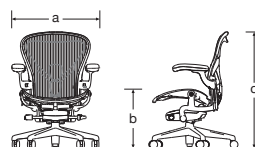

### ポスチャーフィットオプション

座るという姿勢自体、身体に負担をかけるものです。長時間座る方には、骨盤をしっかりとサポートすることが重要です。ポスチャーフィットは、体型や体格に応じて骨盤と背もたれの隙間を埋めます。これにより、常に健康的な着座姿勢を保ち、快適な座り心地を実現します。

### 自然な動き

スリムで最新のチルトメカニズムにより、チェアが身体に合わせて自然に動くため、直立した姿勢からリクライニングした姿勢まで、背もたれが身体をサポートしている状態を保ちながら、スムーズかつ簡単にシフトできます。

## 仕様

背・座：8Zペリクルサスペンション(エラストメリック ポリエステル)  
脚：ガラス繊維入りナイロン、ナイロン双輪キャスターを標準装備

	サイズA	サイズB	サイズC
a	655	685	720
b	380~480	405~520	425~580
c	880~980	930~1045	1000~1155

\*寸法は概数になります。

(mm)

アーロンチェア ライトシリーズについてのお問い合わせは下記にて承っております。