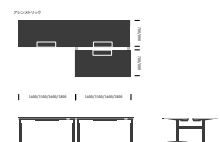

画像

[イメージギャラリーを見る](#)

主な特徴とオプション

1. レッグ

- + レッグの形状はレクタングラーまたはラウンドから選べます
- + 一般的なレッグの高さ 610~1250 mm

2. フット

- + バックトゥバックのフットコネクターは見た目の美しさ
- + キャスター付きのフットは柔軟性を向上

3. ワークトップ

- + スクエアエッジ25mmのメラミンおよびラミネート仕上げ

4. スクリーン

- + フレームレスのスクリーンにはピンナブルとタックパルのオプション

5. ケーブルマネージメント

- + 電気ケーブル用のカットアウト付の幅広いケーブルトレイ
- + ヒンジ式の開閉構造
- + 見た目が美しい閉じられたアッパーケーブルトレイ

製品概略

コンフィグレーション

ベンチング

レッグ/ベース

ベンチング

ベンチング デスクトップ スクリーン

コンビネーション

マテリアル

オグメントレシオでお選びいただける全マテリアルをご覧いただくには[こちらをクリック](#)してください。

持続可能性

オグメントレシオでお客様の環境目標を実現する方法については、[こちらをクリック](#)してください。