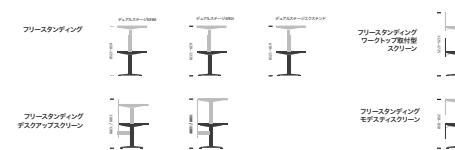

ベンチング

レッグ/ベース

ベンチング

ベンチング デスクトップ スクリーン

コンビネーション