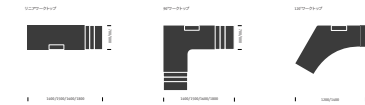

画像

[イメージギャラリーを見る](#)

主な特徴とオプション

1. レッグ

- + レッグの形状はレクタングラーまたはラウンドから選べます
- + 一般的なレッグの高さ 610~1250 mm

2. フット

- + バックトゥバックのフットコネクターは見た目の美しさ
- + キャスター付きのフットは柔軟性を向上

3. ワークトップ

- + スクエアエッジ25mmのメラミンおよびラミネート仕上げ

4. スクリーン

- + フレームレスのスクリーンにはピンナブルとタックパルのオプション

5. ケーブルマネージメント

- + 電気ケーブル用のカットアウト付の幅広いケーブルトレイ
- + ヒンジ式の開閉構造
- + 見た目が美しい閉じられたアッパーケーブルトレイ

製品概略

コンフィグレーション

ベンチング