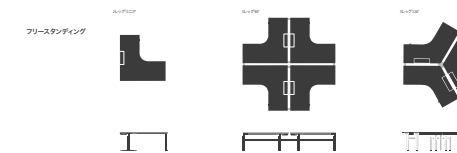

画像

[イメージギャラリーを見る](#)

主な特徴とオプション

1. レッグ

- + レッグの形状はレクタングラーまたはラウンドから選べます
- + 一般的なレッグの高さ 610~1250 mm

2. フット

- + バックトゥバックのフットコネクターは見た目の美しさ
- + キャスター付きのフットは柔軟性を向上

3. ワークトップ

レッグ/ベース

ベンチング

ベンチング デスクアアップ スクリーン

コンビネーション

マテリアル

オーグメントレシオでお選びいただける全マテリアルをご覧いただくには[こちらをクリック](#)してください。

持続可能性

オーグメントレシオでお客様の環境目標を実現する方法については、[こちらをクリック](#)してください。