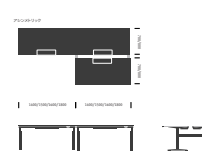

画像

[イメージギャラリーを見る](#)

主な特徴とオプション

1. レッグ

- + レッグの形状はレクタングラーまたはラウンドから選べます
- + 一般的なレッグの高さ 610~1250 mm

2. フット

- + バックトゥバックのフットコネクターは見た目の美しさ
- + キャスター付きのフットは柔軟性を向上

3. ワークトップ

- + スクエアエッジ25mmのメラミンおよびラミネート仕上げ

4. スクリーン

- + フレームレスのスクリーンにはピンナブルとタックパルのオプション

5. ケーブルマネージメント

- + 電気ケーブル用のカットアウト付の幅広いケーブルトレイ
- + ヒンジ式の開閉構造
- + 見た目が美しい閉じられたアッパーケーブルトレイ

製品概略

コンフィグレーション

ベンチング

レッグ/ベース

ベンチング

ベンチング デスクアアップ スクリーン

コンビネーション

マテリアル

オーグメントレシオでお選びいただける全マテリアルをご覧いただくには[こちらをクリック](#)してください。

持続可能性

オーグメントレシオでお客様の環境目標を実現する方法については、[こちらをクリック](#)してください。