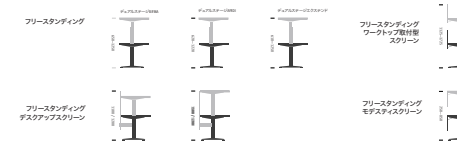

画像

[イメージギャラリーを見る](#)

主な特徴とオプション

1. レッグ

- + レッグの形状はレクタングラーまたはラウンドから選べます
- + 一般的なレッグの高さ 610~1250 mm

2. フット

- + バックトゥバックのフットコネクターは見た目の美しさ
- + キャスター付きのフットは柔軟性を向上

3. ワークトップ

- + スクエアエッジ25mmのメラミンおよびラミネート仕上げ

4. スクリーン

- + フレームレスのスクリーンにはピンナブルとタックパルのオプション

5. ケーブルマネージメント

- + 電気ケーブル用のカットアウト付の幅広いケーブルトレイ
- + ヒンジ式の開閉構造
- + 見た目が美しい閉じられたアッパーケーブルトレイ

製品概略

コンフィグレーション

ベンチング

レッグ/ベース

ベンチング

ベンチング デスクアアップ スクリーン

コンビネーション

マテリアル

オーグメントレシオでお選びいただける全マテリアルをご覧いただくには[こちらをクリック](#)してください。

持続可能性

オーグメントレシオでお客様の環境目標を実現する方法については、[こちらをクリック](#)してください。