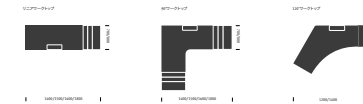

画像

[イメージギャラリーを見る](#)

主な特徴とオプション

1. レッグ

- + レッグの形状はレクタングラーまたはラウンドから選べます
- + 一般的なレッグの高さ 610~1250 mm

2. フット

- + バックトゥバックのフットコネクターは見た目の美しさ
- + キャスター付きのフットは柔軟性を向上

3. ワークトップ

- + スクエアエッジ25mmのメラミンおよびラミネート仕上げ

4. スクリーン

- + フレームレスのスクリーンにはピンナブルとタックパルのオプション

5. ケーブルマネージメント

- + 電気ケーブル用のカットアウト付の幅広いケーブルトレイ
- + ヒンジ式の開閉構造
- + 見た目が美しい閉じられたアッパーケーブルトレイ

製品概略

コンフィグレーション

ベンチング