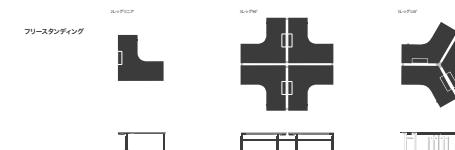

画像

[イメージギャラリーを見る](#)

主な特徴とオプション

1. レッグ

- + レッグの形状はレクタングラーまたはラウンドから選べます
- + 一般的なレッグの高さ 610~1250 mm

2. フット

- + バックトゥバックのフットコネクターは見た目の美しさ
- + キャスター付きのフットは柔軟性を向上

3. ワークトップ

レッグ/ベース

ベンチング

ベンチング デスクトップ スクリーン

コンビネーション

マテリアル

オグメントレシオでお選びいただける全マテリアルをご覧いただくには[こちらをクリック](#)してください。

持続可能性

オグメントレシオでお客様の環境目標を実現する方法については、[こちらをクリック](#)してください。