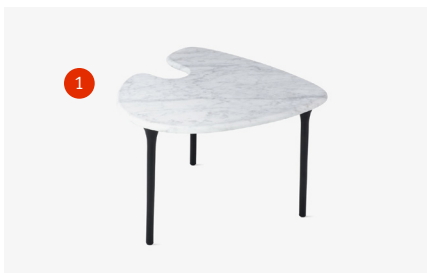

サイクレイドテーブル

有機的かつユニークで個性的なサイクレイドファミリーのテーブルは、個別でも組み合わせてもお使いいただけます。高さの異なる3つのテーブルは入れ子にすることができ、さまざまな用途に対応。別々に並べることでもでき、滑らかな曲線を描くエッジと、好奇心をくすぐる余白がバランスよく調和し、そのバリエーションに富んだフォルムが輝きを放ちます。それぞれの空間のニーズに合わせて、自由にアレンジをお楽しみください。

特長

- 有機的な曲線を描くエッジが独特の柔らかな見た目を演出
- 3つの高さでどんな間取りにもぴったり
- 組み合わせたりまとめたりすることで多彩な用途に対応

保証

5年間

[hermanmiller.com/
cyclade-tables](https://hermanmiller.com/cyclade-tables)

サイクレイドテーブル

画像

[イメージギャラリーを見る](#)

主な特長

- 1. プレミアム仕上げ**
プレミアムストーン仕上げとウッド仕上げからお選びいただけます。
- 2. パウダーコーティング**
パウダーコーティングされた黒のレッグによって統一感のある美しさを実現。

- 3. 丸みを帯びたエッジ**
独特の丸みを帯びたエッジのディテールが柔らかさを添え、耐久性を向上させます。
- 4. ガラスボウル**
ローテーブルには、食品に使っても安全な鋳造ガラスボウルが組み込まれ、さらなる実用性と個性を演出します。

カテゴリ

サイクレイドテーブル

テーブル・低

テーブル・中

テーブル・高

ガラスボウル

プロダクトモデル

サイクレイドテーブルのプロダクトモデルを表示するには、[こちらをクリック](#)してください。