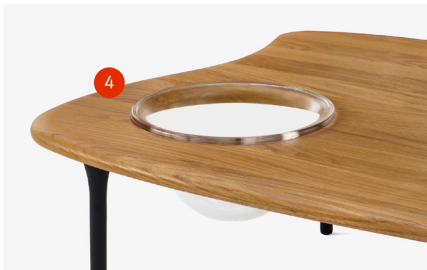

サイクレイドテーブル

有機的かつユニークで個性的なサイクレイドファミリーのテーブルは、個別でも組み合わせてもお使いいただけます。高さの異なる3つのテーブルは入れ子にすることができ、さまざまな用途に対応。別々に並べることでもでき、滑らかな曲線を描くエッジと、好奇心をくすぐる余白がバランスよく調和し、そのバリエーションに富んだフォルムが輝きを放ちます。それぞれの空間のニーズに合わせて、自由にアレンジをお楽しみください。

特長

- 有機的な曲線を描くエッジが独特の柔らかな見た目を演出
- 3つの高さでどんな間取りにもぴったり
- 組み合わせたりまとめたりすることで多彩な用途に対応

保証

5年間

[hermanmiller.com/
cyclade-tables](https://hermanmiller.com/cyclade-tables)

サイクレイドテーブル

画像

[イメージギャラリーを見る](#)

主な特長

- 1. プレミアム仕上げ**
プレミアムストーン仕上げとウッド仕上げからお選びいただけます。
- 2. パウダーコーティング**
パウダーコーティングされた黒のレッグによって統一感のある美しさを実現。

- 3. 丸みを帯びたエッジ**
独特の丸みを帯びたエッジのディテールが柔らかさを添え、耐久性を向上させます。
- 4. ガラスボウル**
ローテーブルには、食品に使っても安全な鋳造ガラスボウルが組み込まれ、さらなる実用性と個性を演出します。

カテゴリ

サイクレイドテーブル

テーブル・低

テーブル・中

テーブル・高

ガラスボウル

プロダクトモデル

サイクレイドテーブルのプロダクトモデルを表示するには、[こちらをクリック](#)してください。