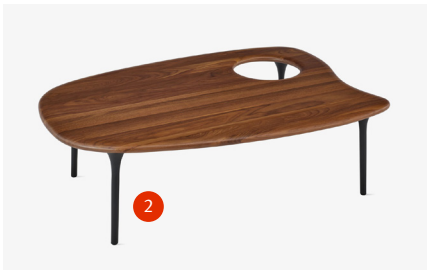

サイクレイドテーブル

有機的かつユニークで個性的なサイクレイドファミリーのテーブルは、個別でも組み合わせてもお使いいただけます。高さの異なる3つのテーブルは入れ子にすることができ、さまざまな用途に対応。別々に並べることでもでき、滑らかな曲線を描くエッジと、好奇心をくすぐる余白がバランスよく調和し、そのバリエーションに富んだフォルムが輝きを放ちます。それぞれの空間のニーズに合わせて、自由にアレンジをお楽しみください。

特長

- 有機的な曲線を描くエッジが独特の柔らかな見た目を演出
- 3つの高さでどんな間取りにもぴったり
- 組み合わせたりまとめたりすることで多彩な用途に対応

保証

5年間

[hermanmiller.com/
cyclade-tables](https://hermanmiller.com/cyclade-tables)

サイクレイドテーブル

画像

[イメージギャラリーを見る](#)

主な特長

- 1. プレミアム仕上げ**
プレミアムストーン仕上げとウッド仕上げからお選びいただけます。
- 2. パウダーコーティング**
パウダーコーティングされた黒のレッグによって統一感のある美しさを実現。

- 3. 丸みを帯びたエッジ**
独特の丸みを帯びたエッジのディテールが柔らかさを添え、耐久性を向上させます。
- 4. ガラスボウル**
ローテーブルには、食品に使っても安全な鋳造ガラスボウルが組み込まれ、さらなる実用性と個性を演出します。

カテゴリ

サイクレイドテーブル

テーブル・低

テーブル・中

テーブル・高

ガラスボウル

プロダクトモデル

サイクレイドテーブルのプロダクトモデルを表示するには、[こちらをクリック](#)してください。