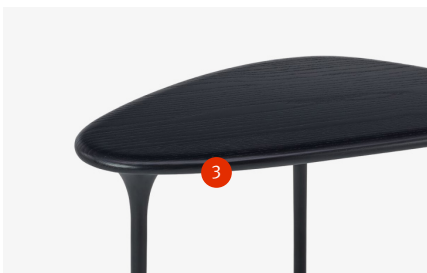

サイクレイドテーブル

有機的かつユニークで個性的なサイクレイドファミリーのテーブルは、個別でも組み合わせてもお使いいただけます。高さの異なる3つのテーブルは入れ子にすることができ、さまざまな用途に対応。別々に並べることでもでき、滑らかな曲線を描くエッジと、好奇心をくすぐる余白がバランスよく調和し、そのバリエーションに富んだフォルムが輝きを放ちます。それぞれの空間のニーズに合わせて、自由にアレンジをお楽しみください。

特長

- 有機的な曲線を描くエッジが独特の柔らかな見た目を演出
- 3つの高さでどんな間取りにもぴったり
- 組み合わせたりまとめたりすることで多彩な用途に対応

保証

5年間

[hermanmiller.com/
cyclade-tables](https://hermanmiller.com/cyclade-tables)

サイクレイドテーブル

画像

[イメージギャラリーを見る](#)

主な特長

- 1. プレミアム仕上げ**
プレミアムストーン仕上げとウッド仕上げからお選びいただけます。
- 2. パウダーコーティング**
パウダーコーティングされた黒のレッグによって統一感のある美しさを実現。

- 3. 丸みを帯びたエッジ**
独特の丸みを帯びたエッジのディテールが柔らかさを添え、耐久性を向上させます。
- 4. ガラスボウル**
ローテーブルには、食品に使っても安全な鋳造ガラスボウルが組み込まれ、さらなる実用性と個性を演出します。

カテゴリ

サイクレイドテーブル

テーブル・低

テーブル・中

テーブル・高

ガラスボウル

プロダクトモデル

サイクレイドテーブルのプロダクトモデルを表示するには、[こちらをクリック](#)してください。