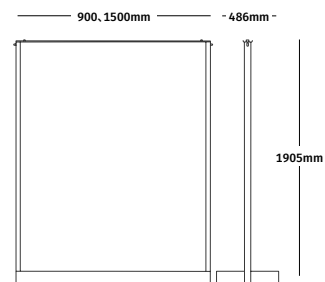

仕様

フリークラデッド