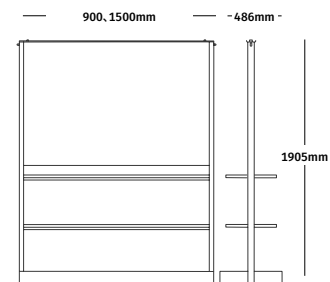

OE1 アジャイルウォール

画像

[イメージギャラリーを見る](#)

主な特徴

1. **1. 可動性**
   キャスター付きのOE1 アジャイルウォールは、1人でも簡単に移動させることができます。
2. **2. コラボレーション**
   OE1 アジャイルウォールは、テクノロジーの統合、タッカブルな壁面、書き込めるマーカーボードにより、コラボレーションを可能にします。
3. **3. プロジェクトボードに適合**
   幅が広いOE1 アジャイルウォールは、OE1 プロジェクトボードと組み合わせられるように設計されており、同製品のベースに設置することができます。
4. **4. 美しい外観**
   キャスターやグライズはベース内に隠れているため、しなやかな外観と共に可動性を提供します。

仕様

フリークラデッド

ボトムシェルフ

フルシェルフ

プロダクトモデル

OE1 アジャイルウォールのプロダクトモデルを表示するには、[こちら](#) をクリックしてください。