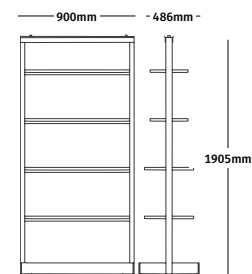

仕様

フリークラデッド

ボトムシェルフ

フルシェルフ

プロダクトモデル

OE1 アジャイルウォールのプロダクトモデルを表示するには、[こちら](#) をクリックしてください。