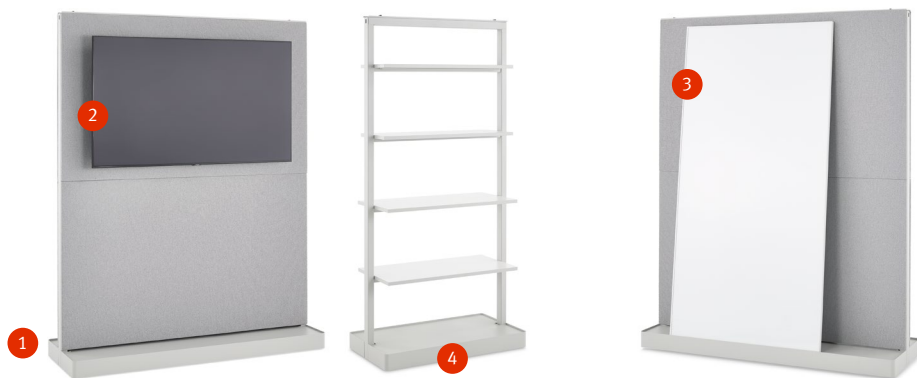

OE1敏捷墙

OE1敏捷墙作为移动边界，供您迅速打造团队工作空间，分享奇思妙想。OE1工作空间系列™产品。

设计师

Sam Hecht和Kim Colin

优点

- 无论何时何地，每当灵感爆发，快速为您打造协作交流空间。
- 可作为替代建筑边界和墙面，供您交流想法、构思创意。
- 提供多种宽度和各种配置，包括置物架、可书写毛毡板以及技术供选择。

质保

12年、24小时全天候质保服务。
如需了解更多内容，请访问
hermanmiller.com/warranty-terms。

hermanmiller.com/oe1-agile-wall

OE1敏捷墙

图片

[查看图片库](#)

关键性能

- 方便移动**
OE1敏捷墙配备滑轮，一个人也可轻松移动。
- 协同合作**
OE1敏捷墙通过将毛毡板和白板技术融合，助力协同合作。
- 兼容项目展示板**
加宽的OE1敏捷墙可与OE1项目展示板搭配使用，展示板可置于敏捷墙底座上。
- 隐藏式脚轮选项**
脚轮或滑轮隐藏在底座之下，可灵活移动，呈流线型外观。

配置一览

全覆盖式

底层置物架式

全置物架式

产品模型

[点击查看OE1敏捷墙产品模型](#)