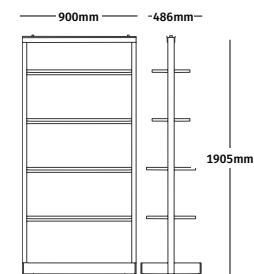

配置一览

全覆盖式

底层置物架式

全置物架式

产品模型

[点击查看OE1敏捷墙产品模型](#)