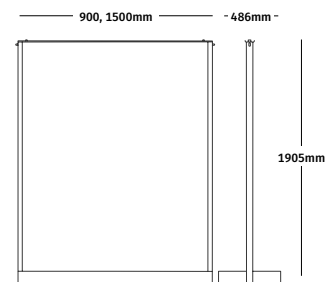

配置一览

全覆盖式

底层置物架式

全置物架式

产品模型

[点击查看OE1敏捷墙产品模型](#)