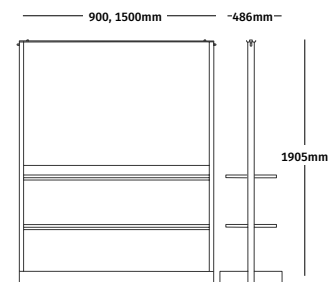

配置一览

全覆盖式

底层置物架式

全置物架式

产品模型

[点击查看OE1敏捷墙产品模型](#)