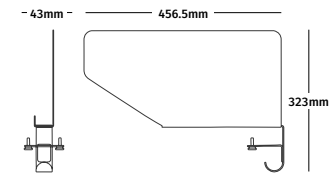

配置一览

OE1边界屏风

产品模型

[点击查看OE1边界屏风的产品模型。](#)