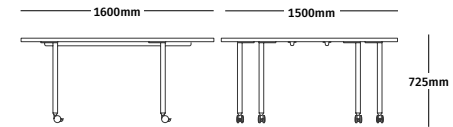

仕様

OE1 ハドルテーブル

プロダクトモデル

OE1 ハドルテーブルのプロダクトモデルを表示するには、[こちら](#)をクリックしてください。