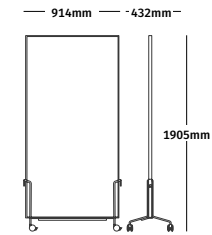

配置一览

OE1移动画板

产品模型

[点击查看OE1移动画板产品模型。](#)