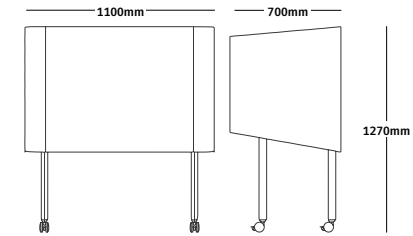

仕様

OE1 ヌック

プロダクトモデル

OE1 ヌックのプロダクトモデルを表示するには、[こちらをクリック](#)してください。