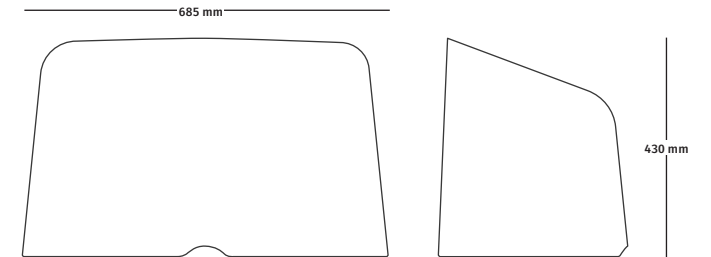

製品ライン仕様

OE1 Personal Hoodie

プロダクトモデル

OE1 Personal Hoodieのその他の製品ソリューションをご覧ください。