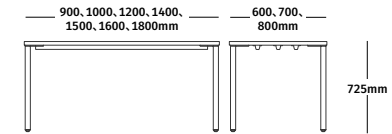

仕様

OE1レクタングュラーテーブル

プロダクトモデル

OE1レクタングュラーテーブルのプロダクトモデルを表示するには、[こちら](#)をクリックしてください。