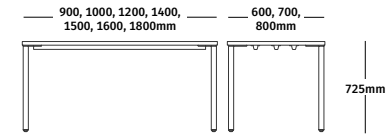

如需了解更多内容，请访问

hermanmiller.com/warranty-terms。

[hermanmiller.com/
oe1-rectangular-table](https://hermanmiller.com/oe1-rectangular-table)

OE1长方形桌子

图片

[查看图片库](#)

关键性能

- 1. 水滴形桌腿**
个性化定制桌子外观和氛围。旋转桌腿可见一面为圆角，一面为新颖的三角折叠设计。
- 2. 方形桌面**
方形工作台面赋予桌子轻盈、简约的美感。
- 3. 桌面材质**
有密胺树脂和层压板两种材质供选择。
- 4. 滑轮或脚轮**
为底座添加脚轮或滑轮（如图所示），以满足您的审美和灵活性需求。

配置一览

OE1长方形桌子

产品模型

[点击查看OE1长方形桌子产模型。](#)