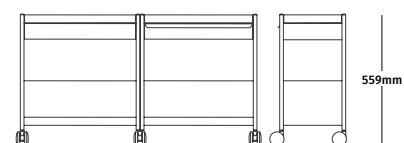

### 仕様

インディビジュアル、フリースタANDING

508mm — 279mm —

インディビジュアル、モバイル

508mm — 279mm —

デュアル、モバイル

508mm — 559mm —

インディビジュアル、モバイル、エクステンド

1016mm — 279mm —

シェア、モバイル、エクステンド

1016mm — 279mm —