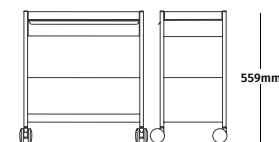

### 仕様

インディビジュアル、フリースタANDING

508mm — 279mm —

インディビジュアル、モバイル

508mm — 279mm —

デュアル、モバイル

508mm — 559mm —

インディビジュアル、モバイル、エクステンド

1016mm — 279mm —

シェア、モバイル、エクステンド

1016mm — 279mm —