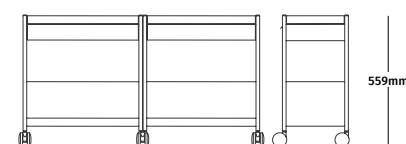

### 仕様

インディビジュアル、フリースタANDING

508mm — 279mm —

インディビジュアル、モバイル

508mm — 279mm —

デュアル、モバイル

508mm — 559mm —

インディビジュアル、モバイル、エクステンド

1016mm — 279mm —

シェア、モバイル、エクステンド

1016mm — 279mm —