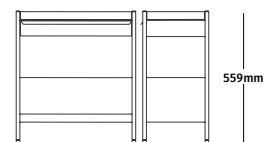

### 主な特徴

- スリムなシェイプ**  
ミニマルでスリムなデザインによりスペースをとらず、テーブル下などのスペースが最大化できます。
- トレイとしても万能**  
上に小さなアイテムを置くことができます。
- カラーチョイス**  
OE1ワークスペースコレクション以外のシリーズと調和する幅広いカラーバリエーションを展開しています。
- グライズまたはキャスター**  
機能と外観のニーズに合わせて、キャスターまたはグライズをご選択いただけます。
- アクセサリ**  
クッショントップ、オーガナイザー、ライナー、ファイルディバイダー、バッグフックなどのオプションアクセサリで、オフィス環境をカスタマイズできます。
- ロック**  
オプションでキーロックをつけると、私物を安全に保管することができます。

### 仕様

インディビジュアル、フリースタANDING

508mm — 279mm —

インディビジュアル、モバイル

508mm — 279mm —

デュアル、モバイル

508mm — 559mm —

インディビジュアル、モバイル、エクステンド

1016mm — 279mm —

シェア、モバイル、エクステンド

1016mm — 279mm —