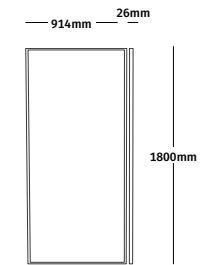

项目展示板

产品模型

[点击查看OE1墙面式导轨和展示板的模型。](#)