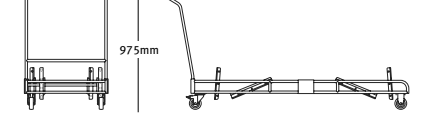

1. 最多可以在地面堆叠10把座椅。
2. 最多可以在Pronta推车上堆叠36把座椅。
3. 可提供单色系“浸染”颜色配置。
4. 微微弯曲但支撑稳固的椅座。
5. 角度舒适、带有墙面防护的椅腿能防止座椅的靠背碰撞墙面。
6. 采用连排滑垫，更方便座椅连排。

配置概览

堆叠座椅

— 532mm — — 587mm —

购物车

— 692mm — — 2057mm —

全线产品完整价格敬请参见[价格手册](#)。