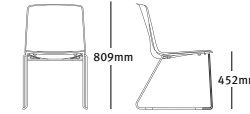

1. 最多可以在地面堆叠10把座椅。
2. 最多可以在Pronta推车上堆叠36把座椅。
3. 可提供单色系“浸染”颜色配置。
4. 微微弯曲但支撑稳固的椅座。
5. 角度舒适、带有墙面防护的椅腿能防止座椅的靠背碰撞墙面。
6. 采用连排滑垫，更方便座椅连排。

配置概览

堆叠座椅

— 532mm — — 587mm —

购物车

— 692mm — — 2057mm —

全线产品完整价格敬请参见[价格手册](#)。