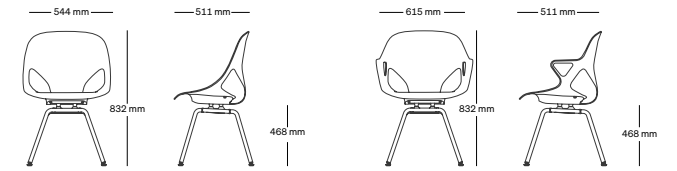

特長

- 体の動きに合わせて自然にリクライニングするチェア
- 遊び心溢れる7色のパレット
- 取り外し、交換が可能な3Dニットは、シェルに簡単にスライドできます。

保証

12年

ライン概要

チェア

アームレス

アーム付

サイドチェア

アームレス

アーム付

スツール

アームレス

アーム付

完全なライン概要については、プライスブックをご覧ください。

マテリアル