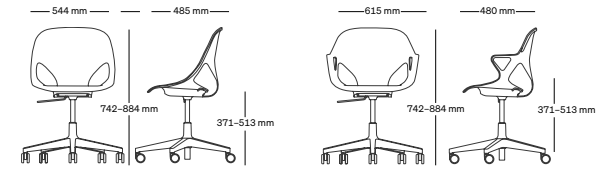

特長

- 体の動きに合わせて自然にリクライニングするチェア
- 遊び心溢れる7色のパレット
- 取り外し、交換が可能な3Dニットは、シェルに簡単にスライドできます。

保証

12年

ライン概要

チェア

アームレス

アーム付

サイドチェア

アームレス

アーム付

スツール

アームレス

アーム付

完全なライン概要については、プライスブックをご覧ください。

マテリアル