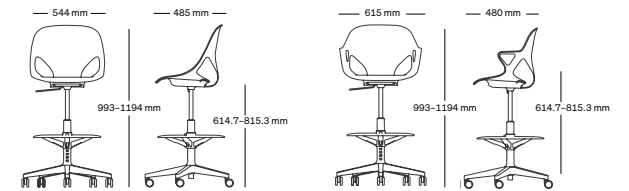

特長

- 体の動きに合わせて自然にリクライニングするチェア
- 遊び心溢れる7色のパレット
- 取り外し、交換が可能な3Dニットは、シェルに簡単にスライドできます。

保証

12年

ライン概要

チェア

アームレス

アーム付

サイドチェア

アームレス

アーム付

スツール

アームレス

アーム付

完全なライン概要については、プライスブックをご覧ください。

マテリアル