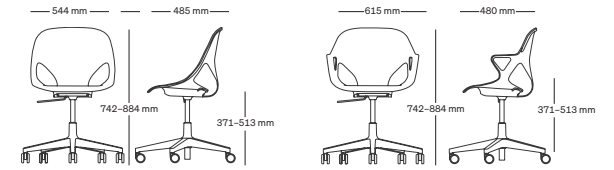

配置概览

座椅

无扶手

带扶手