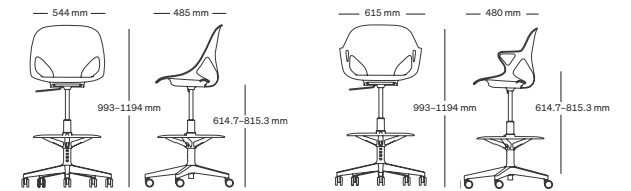

凳子

无扶手

带扶手

全线产品完整价格敬请参见价格手册。

材料

[点击此处](#)查看 Zeph 座椅的完整织物和材料选项。

可持续性

[点击此处](#)查看 Zeph 座椅如何实现您的环保目标。

3D模型

[点击此处](#)浏览3D模型库。

图片

[点击此处](#)查看图片库。