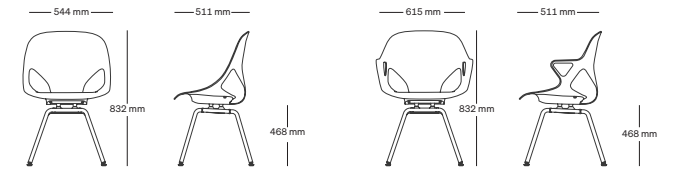

主要特性

- 1.轮廓贴合的椅座和靠背
- 2.动力一体成型框架
- 3.浸染色
- 4.3D 针织一体成型的椅身
- 5.3D 针织坐垫
- 6.固定扶手
- 7.无扶手

优点

- → 自然倾仰, 随心而动
- → 七种趣味配色
- → 可选、可拆除更换的 3D 针织座垫, 可轻松套在框架上面

质保

12 年

配置概览

座椅

无扶手

带扶手

单椅

无扶手

带扶手

凳子

无扶手

带扶手

全线产品完整价格敬请参见价格手册。

材料

[点击此处](#)查看 Zeph 座椅的完整织物和材料选项。

可持续性

[点击此处](#)查看 Zeph 座椅如何实现您的环保目标。

3D模型

[点击此处](#)浏览3D模型库。

图片

[点击此处](#)查看图片库。