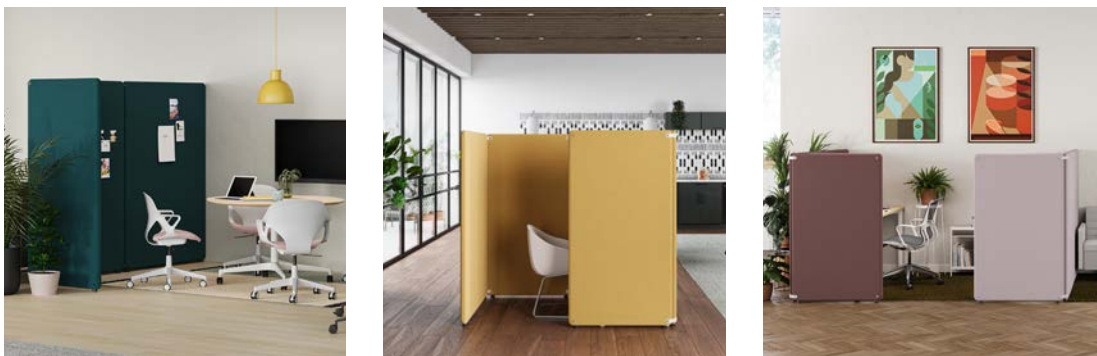

Écran autoportant de séparation Bound

Images

[Voir la bibliothèque d'images](#)