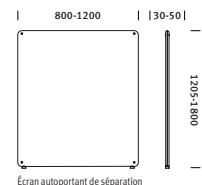

Présentation de la ligne

Modèles de produit

[Cliquez ici](#) pour voir les modèles de produit pour l'écran autoportant de séparation Bound.