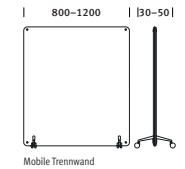

12 Jahre
Garantie

Weitere Einzelheiten finden unter
hermanmiller.com/warranty-terms.

hermanmiller.com/bound-mobile-screen

Mobile Trennwand

Bilder

[Bildbibliothek ansehen](#)

Produktlinie

Wesentliche Merkmale