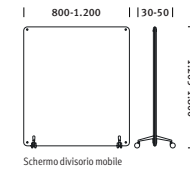

Schermo divisorio mobile

Immagini

[Visualizza la libreria delle immagini](#)

Presentazione della linea

Caratteristiche principali

1. Vari usi

Lo schermo divisorio mobile supporta più modalità di utilizzo, tra cui laboratori, delimitazione dello spazio, aree riunioni e molto altro.

2. Proprietà acustiche

Lo schermo divisorio mobile è disponibile in dimensioni da 50 mm o 30 mm (mostrato qui) di larghezza, in entrambi i casi con funzionalità di assorbimento acustico per fornire un ambiente di lavoro più tranquillo.