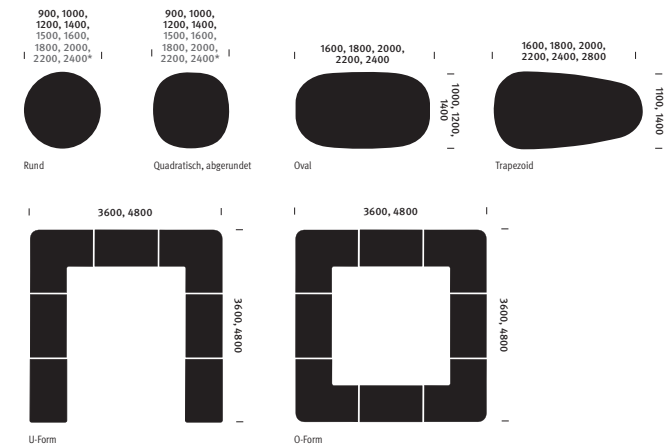

Überblick der Komponenten

Tischplatten