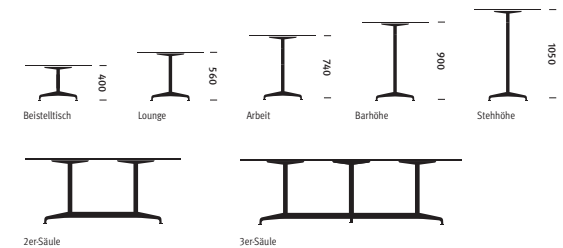

Untergestelle

Weitere Informationen

Weitere Informationen und Ressourcen zu Civic Tischen erhalten Sie auf hermanmiller.com