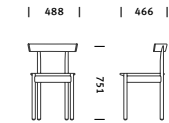

2. Handwerkskunst

Die Skulptur-Form und die Rahmenkonstruktion aus Massivholz zeugen von fachmännischer Holzverarbeitung.

3. Material-Optionen

Sitzfläche wahlweise in Holz oder mit Lederbezug.

4. Optionen für Armlehnen und Höhe

Der Stuhl ist mit und ohne Armlehnen lieferbar. Der Hocker ist in Bar- und Thekenhöhe lieferbar.

5. Überraschende Farben

Die Schönheit des natürlichen Holzes wird durch Farbakzente in neuen und lebendigen Beiztönen ergänzt.

Produktlinie

Stuhl mit Armlehnen

Stuhl ohne Armlehnen

Hocker in Barhöhe

Hocker in Tischhöhe

Produktmodelle

[Klicken Sie hier](#), um die 3D-Modelle der Comma Sitzmöbel kennenzulernen.

Weitere Informationen