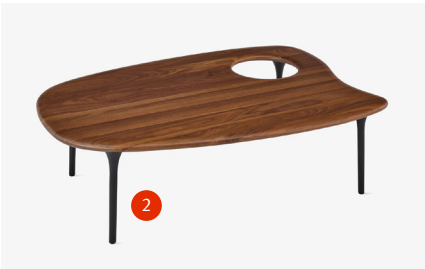

Cyclade-tafels

Elke tafel in de Cyclade-reeks is anders, met unieke, organische vormen. De tafels kunnen zowel los als gecombineerd worden gebruikt. Ze kunnen met z'n drieën in elkaar worden verstrengeld, elke tafel met een andere hoogte en een eigen functie. Afzonderlijk komen de gevarieerde vormen volledig tot hun recht, met de gladde, gebogen randen en intrigerende leemten. Plaats en rangschik ze telkens opnieuw, afhankelijk van wat de ruimte nodig heeft.

Voordelen

- Gebogen organische rand voor een unieke visuele zachtheid
- Met drie verschillende hoogten en afmetingen kan de Cyclade-tafel overal op het vloeroppervlak worden ingezet
- Combineer en groepeer de tafels tot elke gewenste grootte

Garantie

5 jaar

[hermanmiller.com/
cyclade-tables](https://hermanmiller.com/cyclade-tables)

Cyclade-tafels

Afbeeldingen

[Bekijk afbeeldingenbibliotheek](#)

Belangrijkste kenmerken

- 1. Premium afwerkingen**
Verkrijgbaar met premium steen- en houtafwerkingen.
- 2. Poedercoating**
Zwart gepoedercoate poten zorgen ervoor dat de verschillende tafels esthetisch een eenheid vormen.

- 3. Afgeronde rand**
De unieke afgeronde rand maakt de tafels duurzamer en zorgt voor een zachte uitstraling.
- 4. Glazen kom**
Een voedselveilige, gegoten glazen kom, die verkrijgbaar is bij de lage tafel, biedt aanvullende gebruiks- en personaliseringsmogelijkheden.