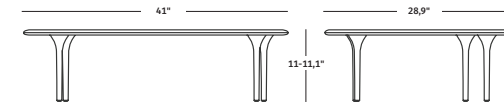

Productlijn

Cyclade-tafels

Lage tafel