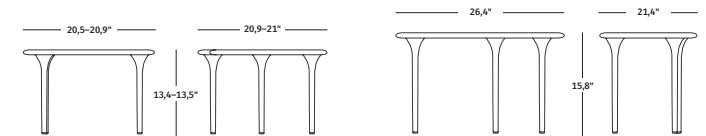

Middelhoge tafel

Hoge tafel

Productmodellen

[Klik hier](#) om productmodellen te bekijken voor Cyclade-tafels.