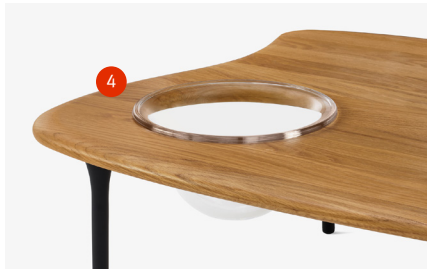

Cyclade-tafels

Elke tafel in de Cyclade-reeks is anders, met unieke, organische vormen. De tafels kunnen zowel los als gecombineerd worden gebruikt. Ze kunnen met z'n drieën in elkaar worden verstrengeld, elke tafel met een andere hoogte en een eigen functie. Afzonderlijk komen de gevarieerde vormen volledig tot hun recht, met de gladde, gebogen randen en intrigerende leemten. Plaats en rangschik ze telkens opnieuw, afhankelijk van wat de ruimte nodig heeft.

Voordelen

- Gebogen organische rand voor een unieke visuele zachtheid
- Met drie verschillende hoogten en afmetingen kan de Cyclade-tafel overal op het vloeroppervlak worden ingezet
- Combineer en groepeer de tafels tot elke gewenste grootte

Garantie

5 jaar

[hermanmiller.com/
cyclade-tables](https://hermanmiller.com/cyclade-tables)

Cyclade-tafels

Afbeeldingen

[Bekijk afbeeldingenbibliotheek](#)

Belangrijkste kenmerken

- 1. Premium afwerkingen**
Verkrijgbaar met premium steen- en houtafwerkingen.
- 2. Poedercoating**
Zwart gepoedercoate poten zorgen ervoor dat de verschillende tafels esthetisch een eenheid vormen.

- 3. Afgeronde rand**
De unieke afgeronde rand maakt de tafels duurzamer en zorgt voor een zachte uitstraling.
- 4. Glazen kom**
Een voedselveilige, gegoten glazen kom, die verkrijgbaar is bij de lage tafel, biedt aanvullende gebruiks- en personaliseringsmogelijkheden.