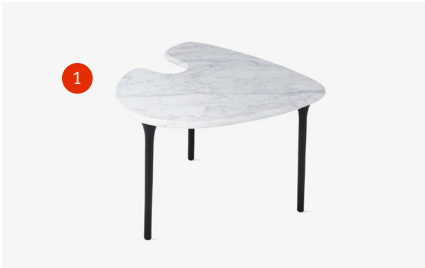

Cyclade-tafels

Elke tafel in de Cyclade-reeks is anders, met unieke, organische vormen. De tafels kunnen zowel los als gecombineerd worden gebruikt. Ze kunnen met z'n drieën in elkaar worden verstrengeld, elke tafel met een andere hoogte en een eigen functie. Afzonderlijk komen de gevarieerde vormen volledig tot hun recht, met de gladde, gebogen randen en intrigerende leemten. Plaats en rangschik ze telkens opnieuw, afhankelijk van wat de ruimte nodig heeft.

Voordelen

- Gebogen organische rand voor een unieke visuele zachtheid
- Met drie verschillende hoogten en afmetingen kan de Cyclade-tafel overal op het vloeroppervlak worden ingezet
- Combineer en groepeer de tafels tot elke gewenste grootte

Garantie

5 jaar

[hermanmiller.com/
cyclade-tables](https://hermanmiller.com/cyclade-tables)

Cyclade-tafels

Afbeeldingen

[Bekijk afbeeldingenbibliotheek](#)

Belangrijkste kenmerken

- 1. Premium afwerkingen**
Verkrijgbaar met premium steen- en houtafwerkingen.
- 2. Poedercoating**
Zwart gepoedercoate poten zorgen ervoor dat de verschillende tafels esthetisch een eenheid vormen.

- 3. Afgeronde rand**
De unieke afgeronde rand maakt de tafels duurzamer en zorgt voor een zachte uitstraling.
- 4. Glazen kom**
Een voedselveilige, gegoten glazen kom, die verkrijgbaar is bij de lage tafel, biedt aanvullende gebruiks- en personaliseringsmogelijkheden.