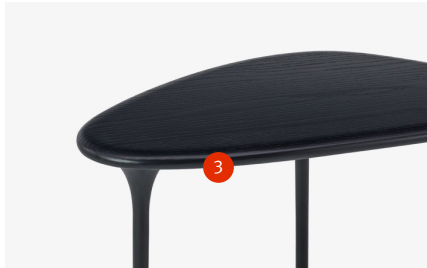

Cyclade-tafels

Elke tafel in de Cyclade-reeks is anders, met unieke, organische vormen. De tafels kunnen zowel los als gecombineerd worden gebruikt. Ze kunnen met z'n drieën in elkaar worden verstrengeld, elke tafel met een andere hoogte en een eigen functie. Afzonderlijk komen de gevarieerde vormen volledig tot hun recht, met de gladde, gebogen randen en intrigerende leemten. Plaats en rangschik ze telkens opnieuw, afhankelijk van wat de ruimte nodig heeft.

Voordelen

- Gebogen organische rand voor een unieke visuele zachtheid
- Met drie verschillende hoogten en afmetingen kan de Cyclade-tafel overal op het vloeroppervlak worden ingezet
- Combineer en groepeer de tafels tot elke gewenste grootte

Garantie

5 jaar

[hermanmiller.com/
cyclade-tables](https://hermanmiller.com/cyclade-tables)

Cyclade-tafels

Afbeeldingen

[Bekijk afbeeldingenbibliotheek](#)

Belangrijkste kenmerken

- 1. Premium afwerkingen**
Verkrijgbaar met premium steen- en houtafwerkingen.
- 2. Poedercoating**
Zwart gepoedercoate poten zorgen ervoor dat de verschillende tafels esthetisch een eenheid vormen.

- 3. Afgeronde rand**
De unieke afgeronde rand maakt de tafels duurzamer en zorgt voor een zachte uitstraling.
- 4. Glazen kom**
Een voedselveilige, gegoten glazen kom, die verkrijgbaar is bij de lage tafel, biedt aanvullende gebruiks- en personaliseringsmogelijkheden.