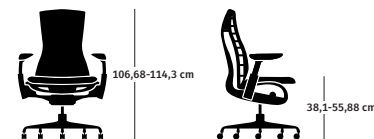

Garanzia

12 anni, utilizzo continuativo

hermanmiller.com/embody

Caratteristiche principali

- Tilt + Kicker**
Tilt Embody garantisce un movimento naturale e bilanciato in una vasta gamma di modifiche posturali. La sua funzionalità aggiuntiva "kicker" offre una reclinazione estesa per lo stretching.
- PostureFit™**
PostureFit supporta la colonna vertebrale in corrispondenza del punto più basso, la zona sacrale, e rinforza il bacino, evitando lo scivolamento e l'affaticamento dell'utente mentre è seduto.
- Pixelated Support™**
Una matrice di pixel attentamente progettata garantisce una specifica distribuzione della pressione su tutto il sedile e lo schienale per garantire una distribuzione ottimale del peso, favorire la circolazione sanguigna e offrire comfort termico.
- Regolazione Backfit™**
La colonna centrale regolabile e le vertebre flessibili allineano lo schienale della sedia alla curva naturale della tua schiena per supportare al meglio ogni zona della tua colonna vertebrale.
- Schienale superiore dal design snello**
Il design snello nella parte alta della sedia favorisce il movimento del tronco e consente alle braccia di muoversi liberamente, aumentando il flusso d'aria nei polmoni.
- Strati del sedile**
Una combinazione di strati di supporto per la seduta Embody contribuisce a ridurre la pressione da seduti e consente la circolazione dell'aria, offrendo all'utente la massima freschezza e il massimo comfort quando si trova in posizione seduta.

Presentazione della linea

Seduta da lavoro

— 74,93 cm —

Materiali

Fai clic [qui](#) per visualizzare la gamma completa di tessuti e materiali disponibili per Embody.

Sostenibilità

Fai clic [qui](#) per scoprire come Embody soddisfa i tuoi obiettivi in tema di ambiente.