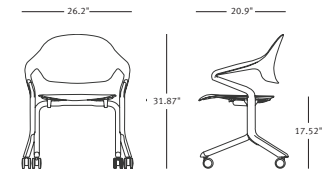

Productlijn

Materialen

[Klik hier](#) om het volledige materiaal aanbod voor de Fulld neststoel te zien.

Duurzaamheid

[Klik hier](#) om te zien hoe de Fulld neststoel aan uw milieudoelstellingen voldoet.

3D-modellen

[Klik hier](#) om de 3D-modellenbibliotheek te verkennen.