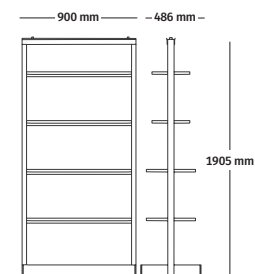

- 3. Compatibilità con le Project Board**
La Parete Agile OE1 più ampia è progettata per funzionare con la Lavagna progetto da parete OE1, che può appoggiarsi sulla base del muro.
- 4. Opzioni del piede nascosto**
Le ruote o i piedini sono nascosti all'interno della base, garantendo mobilità con un aspetto dal design pulito.

Presentazione della linea

Completamente rivestito

Ripiani inferiori

Scaffali pieni

Copertura angolare

Modelli di prodotti

[clicca qui](#) per vedere i modelli di prodotto per la Parete Agile OE1.

Maggiori informazioni