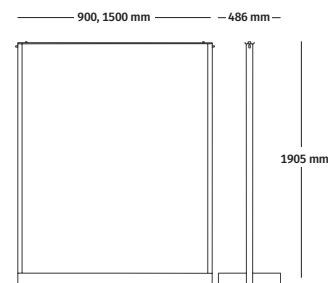

Presentazione della linea

Completamente rivestito