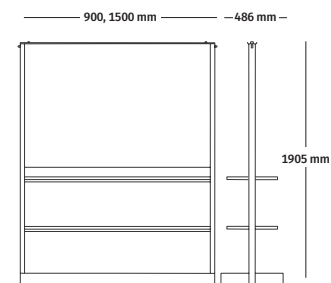

Ripiani inferiori