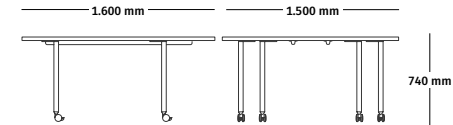

Tavolo consultazioni strategiche OE1

Immagini

[Visualizza la libreria delle immagini](#)

Caratteristiche principali

- 1. Gamba a goccia**
Personalizza l'aspetto e la funzionalità del tavolo. Le gambe possono essere posizionate in modo da ottenere un angolo arrotondato o nella direzione opposta per un profilo squadrato.
- 2. Forma del piano**
Il piano di lavoro a D del tavolo consultazioni strategiche OE1 si adatta perfettamente a qualsiasi parete e migliora la visuale durante le videoconferenze.
- 3. Gestione dei cavi**
Un sistema di gestione cavi opzionale a gamba verticale permette di tenere sempre in ordine e accessibili al di sotto del piano di lavoro (non illustrato) i cavi di alimentazione e i cavi dati.
- 4. Piedini o ruote**
La base con ruote o piedini (illustrati qui) può essere selezionata in linea con le esigenze estetiche e di flessibilità del cliente.

Presentazione della linea

Tavolo consultazioni strategiche OE1

MODELLI di prodotto

[Fare clic qui](#) per vedere i modelli di prodotto del tavolo consultazioni strategiche OE1.

MAGGIORI informazioni

Per ulteriori informazioni e risorse, contattare il proprio rappresentante commerciale Herman Miller.