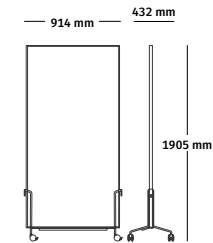

Produktlinie

OE1 Mobiles Flipchart

Produktmodelle

[Hier klicken](#), um Produktmodelle der OE1 Mobilen Flipcharts anzusehen.

Weitere Informationen

Weitere Informationen und Ressourcen erhalten Sie von Ihrem Herman Miller Vertreter.