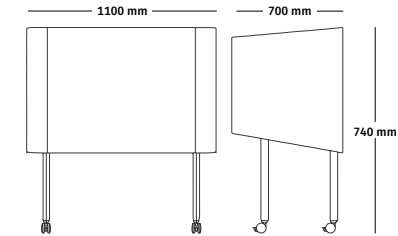

Productlijn

OE1 Hoek

Productmodellen

[Klik hier](#) om productmodellen van de OE1 Hoek weer te geven.

Meer informatie

Neem voor meer informatie en materialen contact op met uw Herman Miller-vertegenwoordiger.