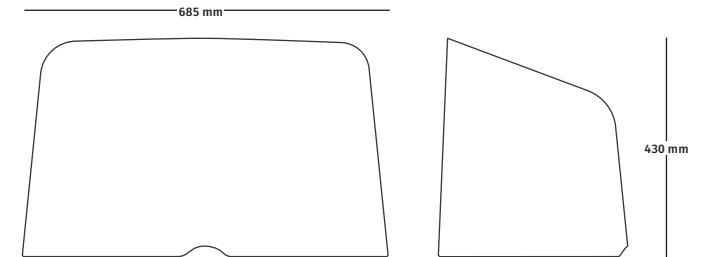

Statement of Line

OE1 Persoonlijke hoodie

Duurzaamheid

Kijk hoe de OE1 Personal Hoodie aan uw [milieudoelen](#) tegemoet komt.

Productmodellen

Bekijk meer [productoplossingen](#) voor de OE1 Personal Hoodie.