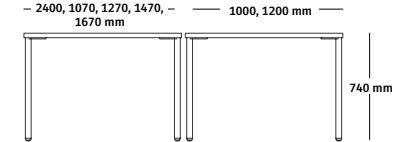

Wesentliche Merkmale

- 1. Teardrop-Beine**
Passen Sie das Aussehen Ihres Tisches an. Drehen Sie die Beine in eine Richtung, um eine abgerundete Ecke zu erhalten, oder in die andere Richtung, um eine gefaltete Kante zu erhalten.
- 2. Arbeitsplatte**
Der OE1 Projektisch hat eine rechteckige Arbeitsplatte in Melamin.
- 3. Bodengleiter oder Laufrollen**
Wählen Sie Bodengleiter oder Laufrollen (hier abgebildet) für das Untergestell, je nachdem, was Ihnen besser gefällt bzw. bequemer ist.
- 4. Stromversorgung über die Oberfläche**
Optionale Oberflächenaussparungen bieten einen integrierten Stromanschluss für bequemes Aufladen (nicht abgebildet).

Produktlinie

OE1 Projektisch

1000, 1200, 1400, 1500,
1600, 1800, 2000, 2200,
– 2400, 1070, 1270, 1470, –
1670 mm

Produktmodelle

[Hier klicken](#), um Produktmodelle des OE1 Projektisches anzusehen.

Weitere Informationen