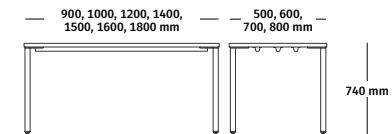

Produktlinie

OE1 Tisch, rechteckig

Produktmodelle

[Hier klicken](#), um Produktmodelle des OE1 Tisches, rechteckig, anzusehen.

Weitere Informationen

Weitere Informationen und Ressourcen erhalten Sie von Ihrem Herman Miller Vertreter.