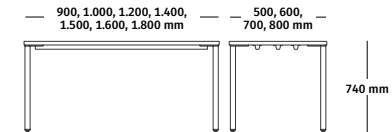

HermanMiller

Tavolo rettangolare OE1

Immagini

[Visualizza la libreria delle immagini](#)

Caratteristiche principali

1. **Gamba a goccia**

Personalizza l'aspetto e la funzionalità del tavolo. Le gambe possono essere posizionate in modo da ottenere un angolo arrotondato o nella direzione opposta per un profilo squadrato.

2. **Piano di lavoro con bordo squadrato**

Il piano di lavoro con bordo squadrato contribuisce a creare un'estetica leggera e minimalista.

3. **Materiale del piano di lavoro**

Disponibile con piano di lavoro in melaminico.

4. **Piedini o ruote**

La base con ruote o piedini (illustrati qui) può essere selezionata in linea con le esigenze estetiche e di flessibilità del cliente.

Presentazione della linea

Tavolo rettangolare OE1