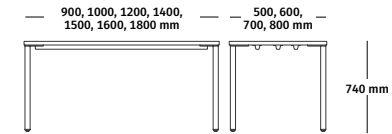

Productlijn

OE1 rechthoekige tafel

Productmodellen

[Klik hier](#) om productmodellen van de OE1 Rechthoekige tafel weer te geven.

Meer informatie

Neem voor meer informatie en materialen contact op met uw Herman Miller-vertegenwoordiger.