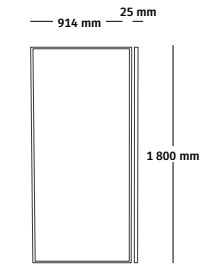

Tableau de projet

Modèles de produit

[Cliquer ici](#) pour voir des modèles de produit représentant les Tableaux muraux sur rails OE1.

Plus d'informations

Pour plus de ressources et d'informations, veuillez contacter votre représentant Herman Miller.