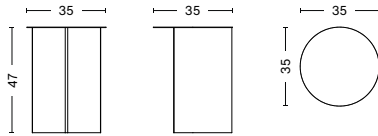

DIMENSIONS

SLIT TABLE WOOD ROUND

DIAMETER 45 CM

HEIGHT 35,5 CM

SLIT TABLE WOOD ROUND XL

DIAMETER 65 CM

HEIGHT 35,5 CM

SLIT TABLE WOOD ROUND HIGH

DIAMETER 35 CM

HEIGHT 47 CM

SLIT TABLE WOOD OBLONG

LENGTH 49,5 CM

WIDTH 27,5 CM

HEIGHT 35,5 CM

MATERIALS

TABLETOP