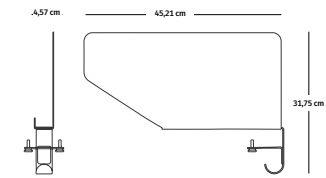

Características generales de la línea

Pantalla OE1

Para conocer la línea completa, consulte el [catálogo de precios](#).

Materiales

[Haga clic aquí](#) para ver nuestra oferta de materiales completa para la Pantalla OE1.

Sustentabilidad

[Haga clic aquí](#) para ver cómo cumple sus objetivos ambientales la Pantalla OE1.

Ideas de planificación

[Ver soluciones de diseño](#).

Modelos de producto

[Haga clic aquí](#) para ver los modelos de producto de la Pantalla OE1.