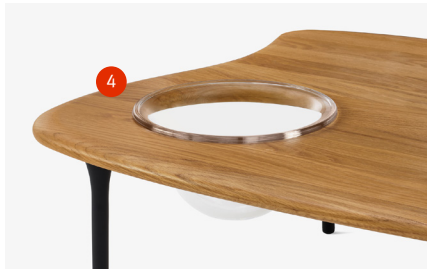

Características clave

1. Acabados de primera calidad

Disponibles en piedra de primera calidad y acabados de madera.

2. Recubrimiento contra el polvo

Las patas negras recubiertas contra el polvo ofrecen una estética uniforme entre las mesas.

3. Borde curvo

Los detalles únicos del borde curvo le suman suavidad y mejoran su durabilidad.

4. Tazón de cristal

Un tazón de cristal fundido seguro para alimentos, disponible con la mesa baja, ofrece utilidad adicional y personalización.