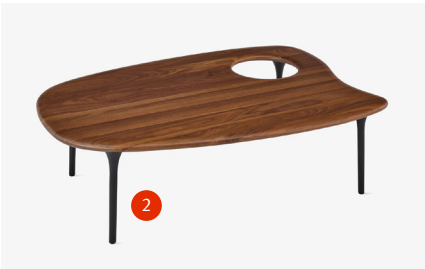

Características clave

1. Acabados de primera calidad

Disponibles en piedra de primera calidad y acabados de madera.

2. Recubrimiento contra el polvo

Las patas negras recubiertas contra el polvo ofrecen una estética uniforme entre las mesas.

3. Borde curvo

Los detalles únicos del borde curvo le suman suavidad y mejoran su durabilidad.

4. Tazón de cristal

Un tazón de cristal fundido seguro para alimentos, disponible con la mesa baja, ofrece utilidad adicional y personalización.