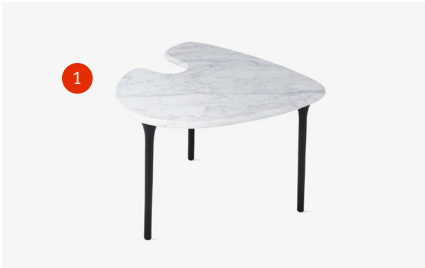

Características clave

1. Acabados de primera calidad

Disponibles en piedra de primera calidad y acabados de madera.

2. Recubrimiento contra el polvo

Las patas negras recubiertas contra el polvo ofrecen una estética uniforme entre las mesas.

3. Borde curvo

Los detalles únicos del borde curvo le suman suavidad y mejoran su durabilidad.

4. Tazón de cristal

Un tazón de cristal fundido seguro para alimentos, disponible con la mesa baja, ofrece utilidad adicional y personalización.