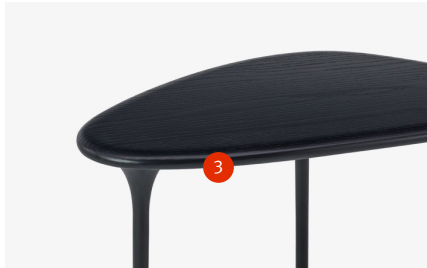

Características clave

1. Acabados de primera calidad

Disponibles en piedra de primera calidad y acabados de madera.

2. Recubrimiento contra el polvo

Las patas negras recubiertas contra el polvo ofrecen una estética uniforme entre las mesas.

3. Borde curvo

Los detalles únicos del borde curvo le suman suavidad y mejoran su durabilidad.

4. Tazón de cristal

Un tazón de cristal fundido seguro para alimentos, disponible con la mesa baja, ofrece utilidad adicional y personalización.